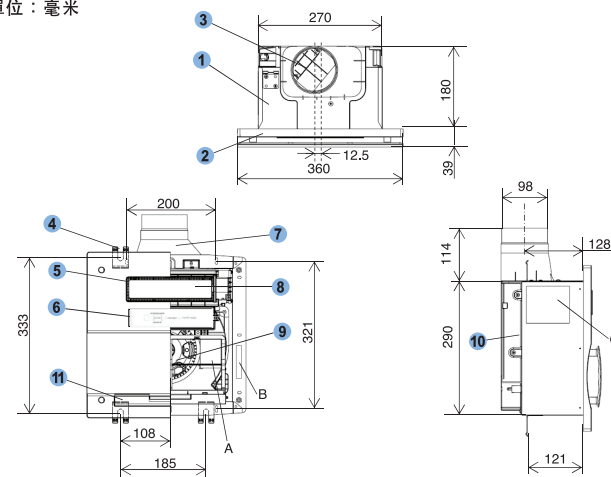

機身尺寸圖

單位：毫米

尺寸圖

單位：毫米

安裝孔尺寸 毫米(寸)(高x闊)	280 x 400 (11.02 x 15.75)
面板尺寸 毫米(寸)(高x闊)	350 x 472 (13.78 x 18.58)
導管直徑 毫米(寸)	100(4)

序號	部件名稱	序號	部件名稱
1	面板組合	9	信號接收器
2	機體	10	加熱器組合
3	接線蓋板	11	導風板
4	懸吊支架	12	螺絲蓋
5	高氣密性擋片	13	循環扇葉
6	電路板蓋板	14	過濾網
7	出風口接頭		
8	換氣扇葉		

天花式浴室寶 (纖巧型)

30BGCH

- 最大功率：1,650W
- 換氣量：170m³/h
- 換氣 / 暖氣 / 熱乾燥 (乾衣) / 涼乾燥 (循環) 功能
- 自動搖擺送風及可調校送風角度
- 抗菌過濾網
- 附有時間掣

機身尺寸圖

單位：毫米

尺寸圖

單位：毫米

安裝孔尺寸 毫米(寸)(高x闊)	300 x 300 (11.81 x 11.81)
面板尺寸 毫米(寸)(高x闊)	360 x 360 (14.17 x 14.17)
導管直徑 毫米(寸)	100(4)

序號	部件名稱	序號	部件名稱
1	機體	7	出風口接頭
2	面板組合	8	導風板
3	高氣密性擋片	9	扇葉
4	懸吊支架	10	接線蓋板
5	加熱器組合	11	過濾網
6	信號接收器		