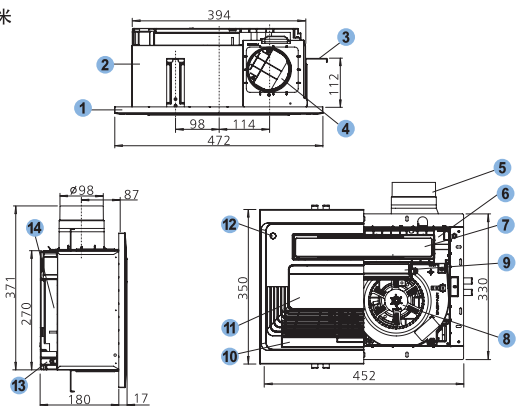

40BLAH

進階型

窗口式浴室寶
23BWDBH

炫灰色

窗口式智能浴室寶
30BWBH/H

規格	窗口式			天花式		
	23BWBH 窗口式浴室寶 (入門型)	23BWBDBH 窗口式浴室寶 (進階型)	30BWBH 窗口式智能浴室寶 (高級型)	40BLAH 天花式照明浴室寶	40BECH 天花式浴室寶 (尊尚型)	30BGCH 天花式浴室寶 (纖巧型)
換氣量	220 m³/h	220 m³/h	260 m³/h	200 m³/h	220 m³/h	170 m³/h
換氣噪音量	48 dB	48 dB	45 dB	42 dB	42 dB	39 dB
暖氣噪音量	48 dB	48 dB	45 dB	45 dB	45 dB	46 dB
最大功率	1,200W	1,400W	1,440W	2,100W	2,650W	1,650W
換氣功率	34W	34W	38W	25W	29W	28W
無線遙控	射頻無線遙控	射頻無線遙控	紅外線無線遙控	紅外線無線遙控	紅外線無線遙控	紅外線無線遙控
自動搖擺送風	✓	✓	✓	✓	✓	✓
調校送風角度	約 30°-90°	約 30°-90°	約 25°-85°	約 60°-120°	約 60°-120°	約 60°-120°
暖氣	強·弱	強·弱	強·弱	✓	強·弱	✓
乾燥	熱·涼	熱·涼	熱·涼	熱·涼	熱·涼	熱·涼
換氣	24小時·強·弱	24小時·強·弱	24小時·強·中·弱	24小時·快速·強·弱	24小時·強·弱	✓
時間掣	15·30·60 ·180·360 連續運作(分鐘)*	15·30·60 ·180·360 連續運作(分鐘)*	5-720 連續運作(分鐘)*	5-720 連續運作(分鐘)*	5-720 連續運作(分鐘)*	15·30·60 ·180·360 連續運作(分鐘)*
抗菌過濾網	✓	✓	✓	✓	✓	✓
馬達/扇葉 數量	1/1	1/1	1/1	1/1	2/2	1/1
淨重	4.7公斤	4.7公斤	5.5公斤	6.4公斤	7.6公斤	5公斤
供電電源#	6A	13A	13A	15A	16A	13A
安裝孔尺寸 單位：毫米	242(高) x 238(闊)	242(高) x 238(闊)	300(高) x 275(闊)	280(高) x 400(闊)	280(高) x 400(闊)	300(高) x 300(闊)
面板尺寸 單位：毫米	280(高) x 280(闊)	280(高) x 280(闊)	350(高) x 320(闊)	350(高) x 472(闊)	350(高) x 472(闊)	360(高) x 360(闊)
導管直徑 單位：毫米	-	-	-	100	100	100

天花式照明浴室寶

40BLAH

- 全密封裝LED燈，設強/弱照明選擇
- 最大功率：2,100W
- 換氣量：200m³/h
- 換氣 / 暖氣 / 熱乾燥 (乾衣) / 涼乾燥 (循環) 功能
- 自動搖擺送風及可調校送風角度
- 兩種送風模式可供選擇，以送風至不同範圍
- 抗菌過濾網
- 附有時間掣

機身尺寸圖

單位：毫米

尺寸圖

單位：毫米

安裝孔尺寸 毫米(寸)(高x闊)	280 x 400 (11.02 x 15.75)
面板尺寸 毫米(寸)(高x闊)	350 x 472 (13.78 x 18.58)
導管直徑 毫米(寸)	100(4)

機身尺寸圖

單位：毫米

尺寸圖

單位：毫米

安裝孔尺寸 毫米(寸)(高x闊)	280 x 400 (11.02 x 15.75)
面板尺寸 毫米(寸)(高x闊)	350 x 472 (13.78 x 18.58)
導管直徑 毫米(寸)	100(4)

序號	部件名稱	序號	部件名稱
1	面板組合	9	信號接收器
2	機體	10	加熱器組合
3	接線蓋板	11	導風板
4	懸吊支架	12	螺絲蓋
5	高氣密性擋片	13	循環扇葉
6	電路板蓋板	14	過濾網
7	出風口接頭		
8	換氣扇葉		

天花式浴室寶 (纖巧型)

30BGCH

- 最大功率：1,650W
- 換氣量：170m³/h
- 換氣 / 暖氣 / 熱乾燥 (乾衣) / 涼乾燥 (循環) 功能
- 自動搖擺送風及可調校送風角度
- 抗菌過濾網
- 附有時間掣

機身尺寸圖

單位：毫米

尺寸圖

單位：毫米

安裝孔尺寸 毫米(寸)(高x闊)	300 x 300 (11.81 x 11.81)
面板尺寸 毫米(寸)(高x闊)	360 x 360 (14.17 x 14.17)
導管直徑 毫米(寸)	100(4)