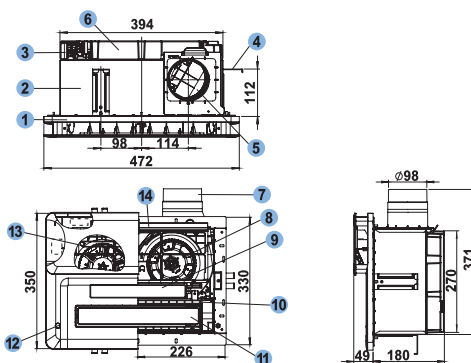

天花式照明浴室寶

40BLAH

- 全密封裝LED燈，設強/弱照明選擇
- 最大功率：2,100W
- 換氣量：200m³/h
- 換氣 / 暖氣 / 熱乾燥 (乾衣) / 涼乾燥 (循環) 功能
- 自動搖擺送風及可調校送風角度
- 兩種送風模式可供選擇，以送風至不同範圍
- 抗菌過濾網
- 附有時間掣

機身尺寸圖

單位：毫米

尺寸圖

單位：毫米

安裝孔尺寸 毫米(寸)(高x闊)	280 x 400 (11.02 x 15.75)
面板尺寸 毫米(寸)(高x闊)	350 x 472 (13.78 x 18.58)
導管直徑 毫米(寸)	100(4)

序號	部件名稱	序號	部件名稱
1	面板組合	9	機體模式按鈕面板
2	機體	10	過濾網
3	懸吊支架	11	LED燈組合
4	高氣密性擋片	12	螺絲蓋
5	出風口接頭	13	接線蓋板
6	加熱器組合	14	電路板蓋板
7	導風板		
8	扇葉		

天花式浴室寶 (尊尚型)

40BEGH

- 雙馬達和扇葉設計
- 最大功率：2,650W
- 換氣量：220m³/h
- 換氣 / 暖氣 / 熱乾燥 (乾衣) / 涼乾燥 (循環) 功能
- 貼心程式 (CARE MODE)
- 自動搖擺送風及可調校送風角度
- 兩種送風模式可供選擇，以送風至不同範圍
- 抗菌過濾網

機身尺寸圖

單位：毫米

尺寸圖

單位：毫米

安裝孔尺寸 毫米(寸)(高x闊)	280 x 400 (11.02 x 15.75)
面板尺寸 毫米(寸)(高x闊)	350 x 472 (13.78 x 18.58)
導管直徑 毫米(寸)	100(4)

序號	部件名稱	序號	部件名稱
1	面板組合	9	信號接收器
2	機體	10	加熱器組合
3	接線蓋板	11	導風板
4	懸吊支架	12	螺絲蓋
5	高氣密性擋片	13	循環扇葉
6	電路板蓋板	14	過濾網
7	出風口接頭		
8	換氣扇葉		

天花式浴室寶 (纖巧型)

30BGCH

- 最大功率：1,650W
- 換氣量：170m³/h
- 換氣 / 暖氣 / 熱乾燥 (乾衣) / 涼乾燥 (循環) 功能
- 自動搖擺送風及可調校送風角度
- 抗菌過濾網
- 附有時間掣

機身尺寸圖

單位：毫米

尺寸圖

單位：毫米

安裝孔尺寸 毫米(寸)(高x闊)	300 x 300 (11.81 x 11.81)
面板尺寸 毫米(寸)(高x闊)	360 x 360 (14.17 x 14.17)
導管直徑 毫米(寸)	100(4)