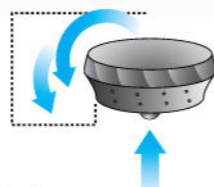

- 不黏易潔塗層及傾斜機身設計
風箱與風輪表面均噴上不黏易潔塗層，油污難以黏附；加上獨特導油盤及傾斜機身設計，油污自動流向集油杯，保持機內潔淨。
- 雙重集油設計
除油杯外，防護網下更設有防滴油網杯，把油污盛載妥當。

方便

- 易拆式設計
毋須任何工具協助，只需按下推鈕，數秒內即可把底板、油盤、風輪等組件卸下，想作深層清潔話咁易。
- 自動斷電安全裝置
當底板被揭開，電源即時切斷，確保安全。
- 自選安裝模式
除一般掛牆式外，另備櫥櫃式安裝以供選擇。

- 纖薄機身
機身纖薄，節省空間，更能配合廚房佈置。

強勁

- 一體式風箱設計
一體式設計，擴闊風箱空間，達至更強之抽吸效果。
- 左右風輪獨立操作
左右風輪可獨立或同時啟動，既靈活又環保。

- 防逆風式風箱設計
利用風箱邊緣90°之設計，有效防止倒流逆風，加速氣流轉動，大大增加抽吸力。
- 多段抽吸力選擇
備有多種風速選擇，配合您不同的烹調需要。

貼心

- 180度視角LCD液晶顯示
資料一目了然，易於操作。
- 延遲關機功能
5分鐘延遲關機，可更徹底抽淨烹調後殘餘的油煙味。