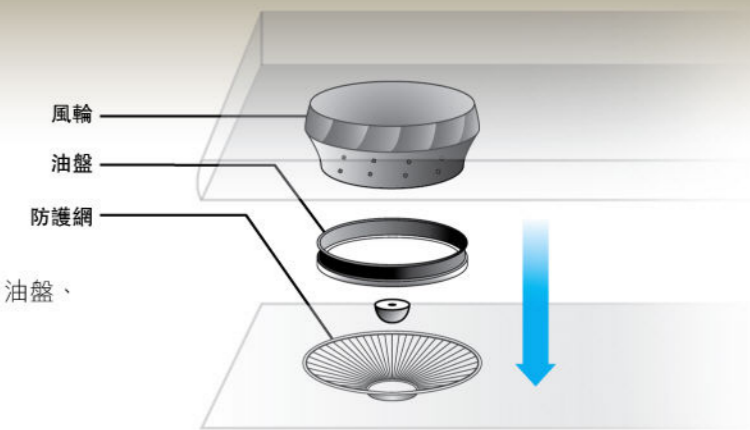

RH000111

全新抽油煙機系列

2年全機保養

廚房有Rasonic抽油煙機，要趕走油煙，從此變得簡單不過。全新Rasonic抽油煙機採用一體式及防逆風風箱設計，全面加強抽吸力。再加上特有「PowerClean 36秒特長自動清洗系統」及易拆式設計，使抽油煙機更容易清洗，內外都能保持清潔，為您打造潔淨的理想家居環境。

多項貼心設計

潔淨

- 特有「PowerClean 36秒特長自動清洗系統」
只需把清潔劑及水注入機內，一按掣，自動清洗程序迅即啟動。36秒內為您徹底洗淨機內油污，省時省力。
- 配置特大水箱及油杯
特大水箱及油杯加強儲水量及避免污水溢出，為您洗得徹底兼放心。

- 不黏易潔塗層及傾斜機身設計
風箱與風輪表面均噴上不黏易潔塗層，油污難以黏附；加上獨特導油盤及傾斜機身設計，油污自動流向集油杯，保持機內潔淨。
- 雙重集油設計
除油杯外，防護網下更設有防滴油網杯，把油污盛載妥當。

方便

- 易拆式設計
毋須任何工具協助，只需按下推鈕，數秒內即可把底板、油盤、風輪等組件卸下，想作深層清潔話咁易。
- 自動斷電安全裝置
當底板被揭開，電源即時切斷，確保安全。
- 自選安裝模式
除一般掛牆式外，另備櫥櫃式安裝以供選擇。

- 纖薄機身
機身纖薄，節省空間，更能配合廚房佈置。

強勁

- 一體式風箱設計
一體式設計，擴闊風箱空間，達至更強之抽吸效果。
- 左右風輪獨立操作
左右風輪可獨立或同時啟動，既靈活又環保。

- 防逆風式風箱設計
利用風箱邊緣90°之設計，有效防止倒流逆風，加速氣流轉動，大大增加抽吸力。
- 多段抽吸力選擇
備有多種風速選擇，配合您不同的烹調需要。

貼心

- 180度視角LCD液晶顯示
資料一目了然，易於操作。
- 延遲關機功能
5分鐘延遲關機，可更徹底抽淨烹調後殘餘的油煙味。