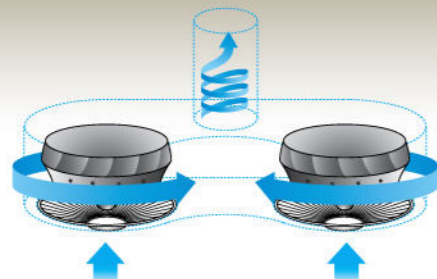

- 不黏易潔塗層及傾斜機身設計
風箱與風輪表面均噴上不黏易潔塗層，油污難以黏附；加上獨特導油盤及傾斜機身設計，油污自動流向集油杯，保持機內潔淨。
- 雙重集油設計
除油杯外，防護網下更設有防滴油網杯，把油污盛載妥當。

方便

- 易拆式設計
毋須任何工具協助，只需按下推鈕，數秒內即可把底板、油盤、風輪等組件卸下，想作深層清潔話咁易。
- 自動斷電安全裝置
當底板被揭開，電源即時切斷，確保安全。
- 自選安裝模式
除一般掛牆式外，另備櫥櫃式安裝以供選擇。

- 纖薄機身
機身纖薄，節省空間，更能配合廚房佈置。

強勁

- 一體式風箱設計
一體式設計，擴闊風箱空間，達至更強之抽吸效果。
- 左右風輪獨立操作
左右風輪可獨立或同時啟動，既靈活又環保。

- 防逆風式風箱設計
利用風箱邊緣90°之設計，有效防止倒流逆風，加速氣流轉動，大大增加抽吸力。
- 多段抽吸力選擇
備有多種風速選擇，配合您不同的烹調需要。

貼心

- 180度視角LCD液晶顯示
資料一目了然，易於操作。
- 延遲關機功能
5分鐘延遲關機，可更徹底抽淨烹調後殘餘的油煙味。